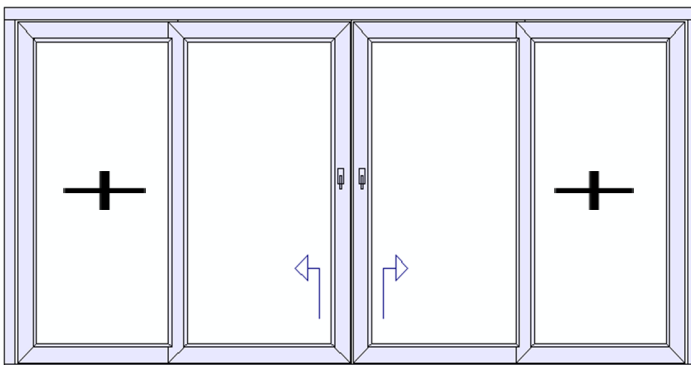

プレミドア シリーズ

製品ラインナップ一覧

ヘーベシーベ機能付き引き戸

ハンドル操作で重いサッシが持ち上がり、どなたでも簡単にスムーズ開閉。

片引き戸

| | W寸法 | H寸法 |
|----|---------|---------|
| 最小 | 1,600mm | 1,800mm |
| 最大 | 3,000mm | 2,500mm |

両袖FIX片引き戸

| | W寸法 | H寸法 |
|----|---------|---------|
| 最小 | 1,600mm | 1,800mm |
| 最大 | 3,500mm | 2,500mm |

中央FIX両引き戸

| | W寸法 | H寸法 |
|----|---------|---------|
| 最小 | 1,600mm | 1,800mm |
| 最大 | 3,500mm | 2,500mm |

両袖FIX引き分け戸

| | W寸法 | H寸法 |
|----|---------|---------|
| 最小 | 1,600mm | 1,800mm |
| 最大 | 4,000mm | 2,500mm |