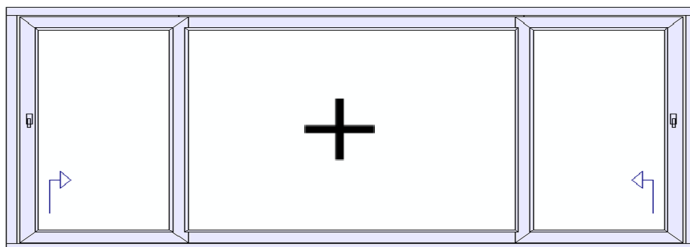

プレミドア シリーズ

製品ラインナップ一覧

ヘーベシーベ機能付き引き戸

ハンドル操作で重いサッシが持ち上がり、どなたでも簡単にスムーズ開閉。

片引き戸

| | W寸法 | H寸法 |
|----|---------|---------|
| 最小 | 1,600mm | 1,800mm |
| 最大 | 3,000mm | 2,500mm |

両袖FIX片引き戸

| | W寸法 | H寸法 |
|----|---------|---------|
| 最小 | 1,600mm | 1,800mm |
| 最大 | 3,500mm | 2,500mm |

中央FIX両引き戸

| | W寸法 | H寸法 |
|----|---------|---------|
| 最小 | 1,600mm | 1,800mm |
| 最大 | 3,500mm | 2,500mm |

両袖FIX引き分け戸

| | W寸法 | H寸法 |
|----|---------|---------|
| 最小 | 1,600mm | 1,800mm |
| 最大 | 4,000mm | 2,500mm |