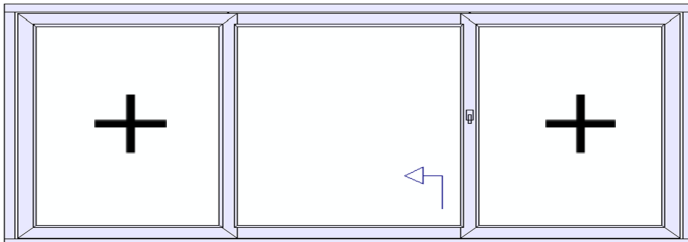

プレミドア シリーズ

製品ラインナップ一覧

ヘーベシーベ機能付き引き戸

ハンドル操作で重いサッシが持ち上がり、どなたでも簡単にスムーズ開閉。

片引き戸

| | W寸法 | H寸法 |
|----|---------|---------|
| 最小 | 1,600mm | 1,800mm |
| 最大 | 3,000mm | 2,500mm |

両袖FIX片引き戸

| | W寸法 | H寸法 |
|----|---------|---------|
| 最小 | 1,600mm | 1,800mm |
| 最大 | 3,500mm | 2,500mm |

中央FIX両引き戸

| | W寸法 | H寸法 |
|----|---------|---------|
| 最小 | 1,600mm | 1,800mm |
| 最大 | 3,500mm | 2,500mm |

両袖FIX引き分け戸

| | W寸法 | H寸法 |
|----|---------|---------|
| 最小 | 1,600mm | 1,800mm |
| 最大 | 4,000mm | 2,500mm |